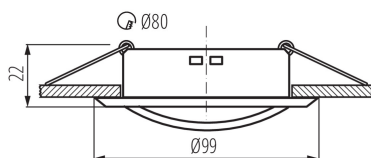

Anello per faretti

5905339267962

Kanlux ALOR è una ricca collezione di colori di uno dei più diffusi spot da soffitto di diametro 8,3 cm. Questi spot non sono dotati della presa in ceramica. È possibile utilizzare una presa adatta per attacchi GU10 oppure Gx5,3 che consentirà l'impiego di sorgenti luminose abbinata all'installazione allestita.

**decorazione ad anello senza cornice in ceramica:** si

**Sorgente di luce sostituibile:** si

**Il prodotto non può essere ricoperto con materiale termoisolante:** si

**Lampada inclusa:** non

**Altezza [mm]:** 22